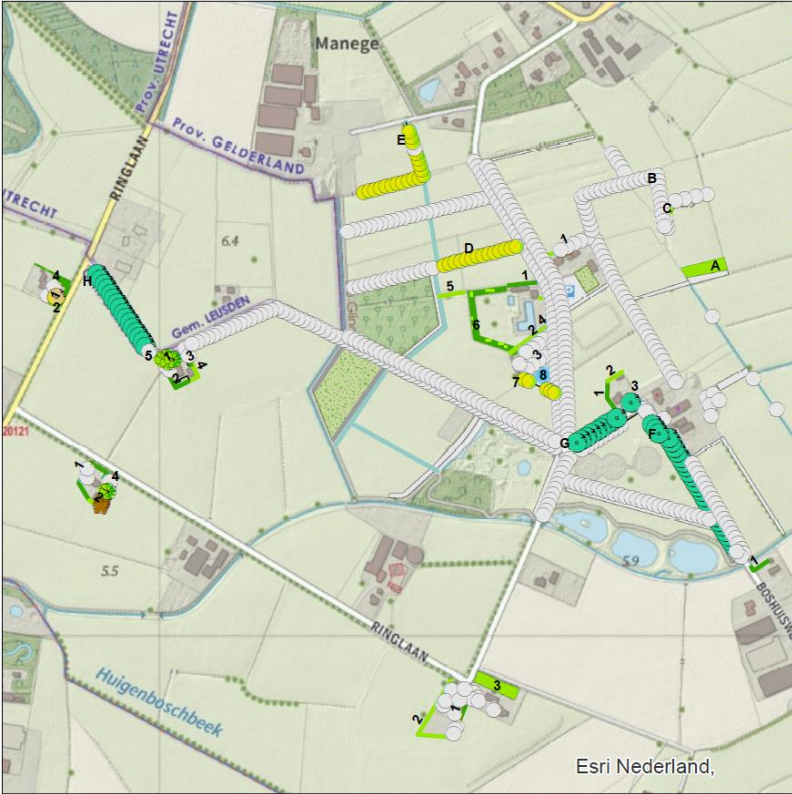

# Het groene spoor: Groen karakter

Projecten:

Toekomstvisie fysieke inrichting De Glind (2016)

Het kampenlandschap

De Glind en Achterveld in het groen!

Landschapswerkgroep

De natuurspeelplaats

### Legenda

-  Laanboom
-  Fruitboom
-  Walnoot
-  Knotbomen
-  Solitaire struik
-  Bestaande (punt)beplanting
-  Vrij uitgroeiende haag
-  constructielijn
-  Bestaande (lijn)beplanting
-  Knip- en scheerheg
-  Niet van toepassing/Anders (zie opmerkingen)